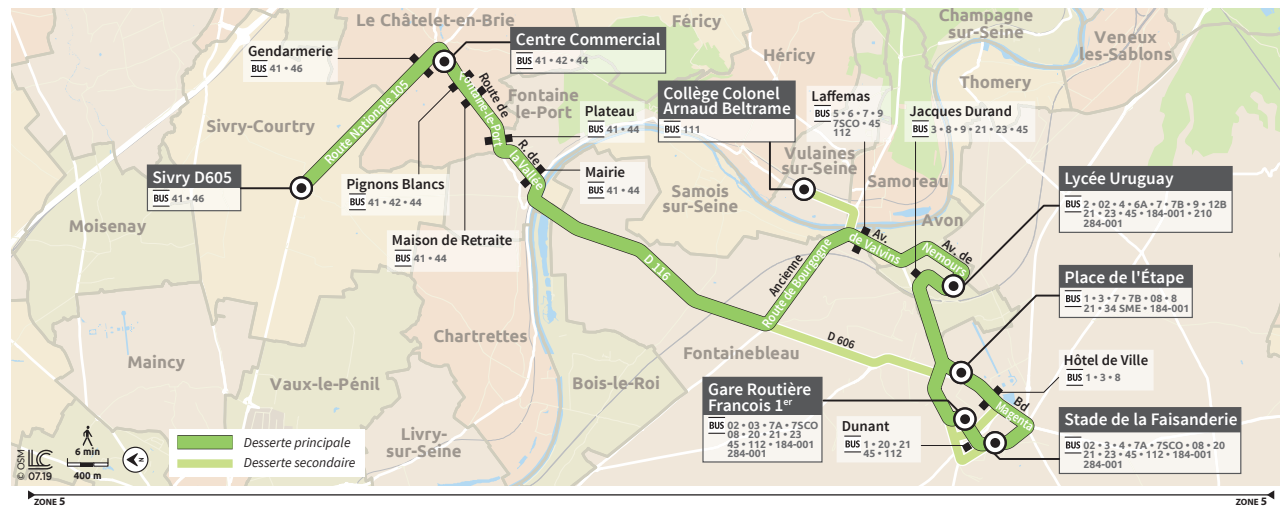

BUS 43 SIVRY-COURTRY ↔ FONTAINEBLEAU

INFORMATIONS COMPLÉMENTAIRES

Les horaires sont calculés dans des conditions normales de circulation et sont sujets à ses aléas.

VACANCES SCOLAIRES 2020-2021

Vacances de Toussaint : dimanche 18 octobre au dimanche 1^{er} novembre 2020
 Vacances de Noël : dimanche 20 décembre 2020 au dimanche 3 janvier 2021
 Vacances d'hiver : dimanche 14 février au dimanche 28 février 2021
 Vacances de printemps : dimanche 18 avril au dimanche 2 mai 2021
 Vacances Pont de l'ascension : jeudi 13 mai au dimanche 16 mai 2021
 Vacances d'été : mercredi 7 juillet 2021

Fontainebleau
 Avon
 Samois-sur-Seine
 Vulaines
 Fontaine-le-Port
 Le Châtellet-en-Brie
 Sivry-Courtry

FONTAINEBLEAU
SIVRY-COURTRY

Horaires valables du 1^{er} septembre 2020 au 6 juillet 2021

BUS 43

Informations pratiques & points de vente